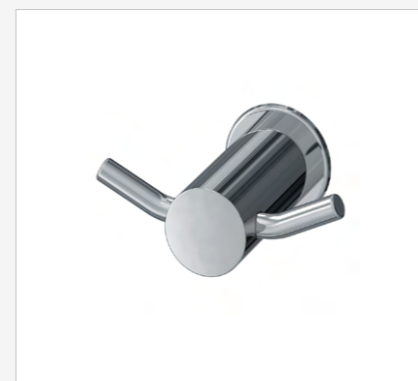

4300 C48
Papeleira sem cobertura.

4400 C48
Porta-toalha 540mm.
(também disponível em 360mm)

4500 C48
Porta-toalha argola.

4600 C48
Cabide.

4610 C48
Cabide duplo.

4700 C48
Porta-shampoo.

4900 C48
Porta-toalha duplo.