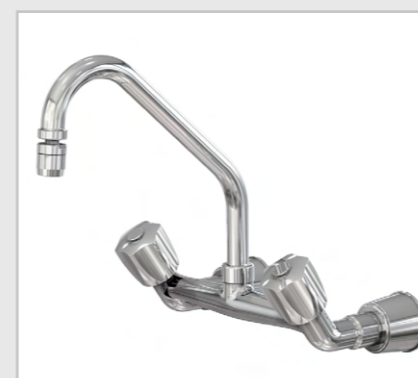

1258 C50
Misturador de parede para cozinha com bica móvel e arejador articulável.