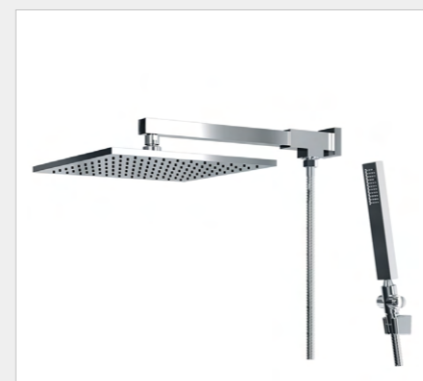

3300 C640
Chuveiro articulado de parede com desviador e flexível 1,80m.