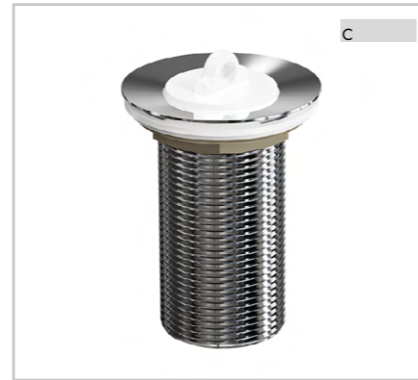

 **1940 CR**
Ligação flexível trançada 40cm. (também disponível em 60cm)

 **1969 CR**
Bolsa para cobertura.

 **130 CR**
Parafuso para fixação de vaso, bucha n° 10. (também disponível com bucha n° 8 e 12, somente na cor cromada)

VÁLVULAS

1609 CR
Válvula quadrada para lavatório 1", com click. (também disponível em 1.1/4")

1608 CR
Válvula redonda para lavatório 1", com click. (também disponível em 1.1/4")

1600 CR
Válvula para pia 1".

1605 CR
Válvula para lavatório 1", sem ladrão. (também disponível com ladrão)

1602 CR
Válvula redonda para lavatório 1", com click. (também disponível em 1.1/4")

1610 CR
Válvula para tanque e banheira 1.1/4".

590 CR
Acabamento para válvula de descarga.

GRELHAS E RALOS

1918 CR
Grelha quadrada em latão 9,42cm, sem fecho e com caixilho. (também disponível em 15cm)

1912
Grelha quadrada em aço inox 10cm, com fecho e sem caixilho. (também disponível em 15cm)