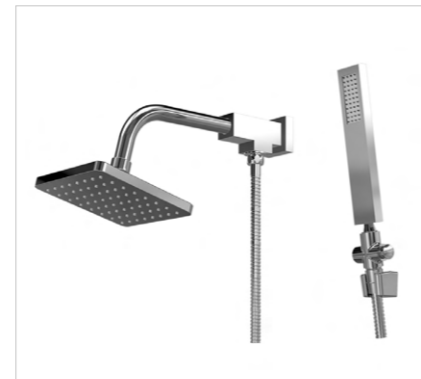

3000 C500
Chuveiro articulado de parede.

MIX LIGHT 550

3000 C550
Chuveiro articulado de parede.

Chuveiros para todas as casas: design quadrado com excelente custo-benefício.

3300 C250
Chuveiro articulado de parede com desviador e flexível 1,80m.