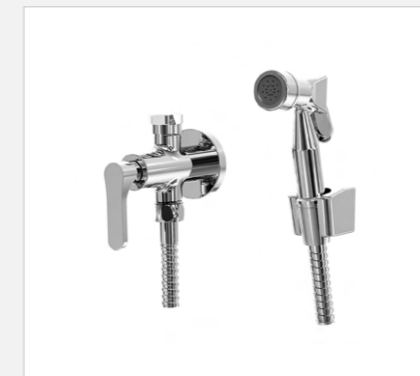

1199 B700
Torneira de parede para banheiro/lavabo.

509 3/4 B700
Acabamento para registro. (também disponível em 1.1/2")

1745 B700
Ducha higiênica com derivação para caixa acoplada, gatilho de metal e flexível 1,20m.

1877 C262
Misturador de mesa para banheiro/lavabo.

1745 C262
Ducha higiênica com derivação para caixa acoplada, gatilho em ABS e flexível 1,20m.

509 3/4 C262
Acabamento para registro. (também disponível em 1.1/2")