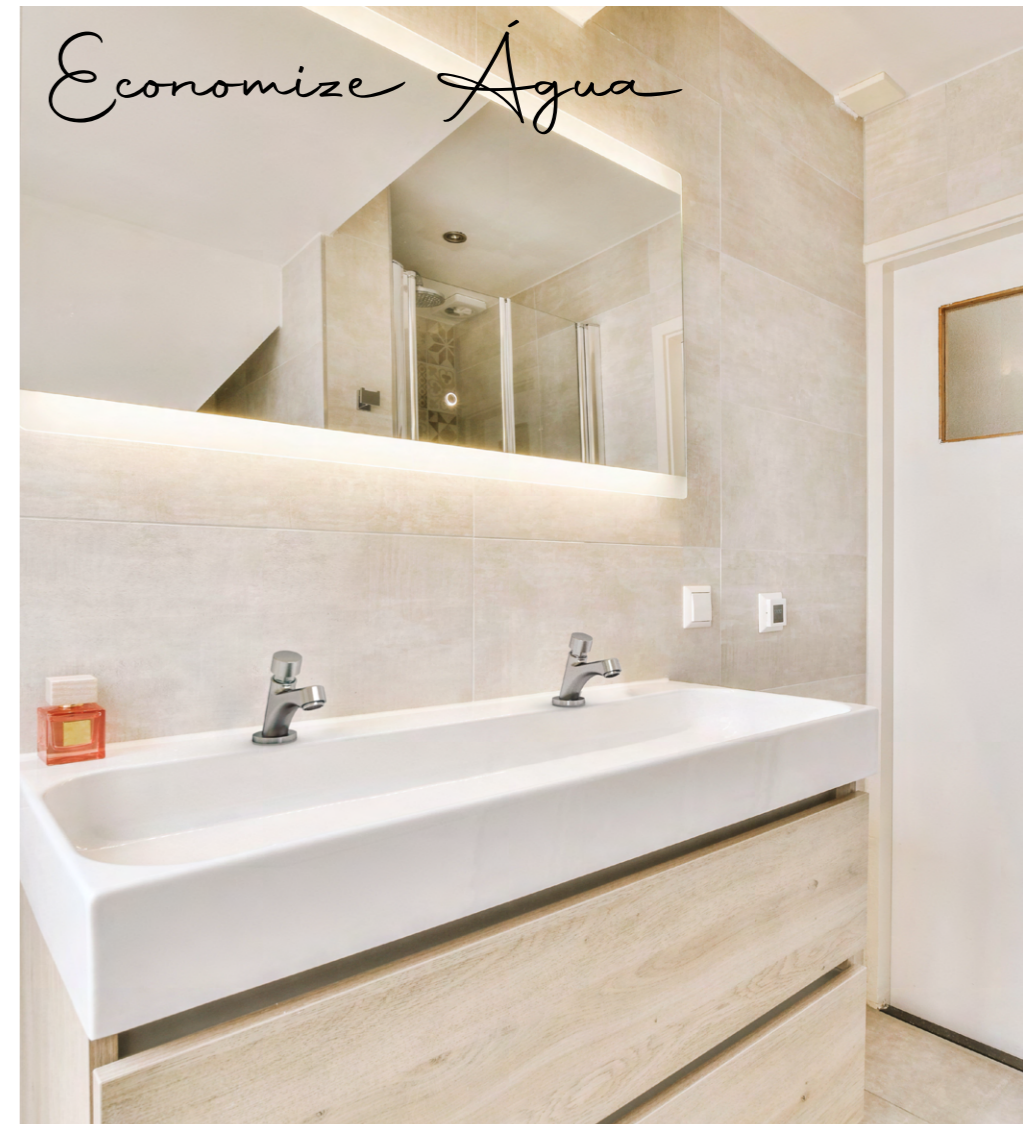

1170 CR
Torneira de parede para banheiro/lavabo, com fechamento automático.

Fechamento automático para economizar água em banheiros públicos e comerciais.