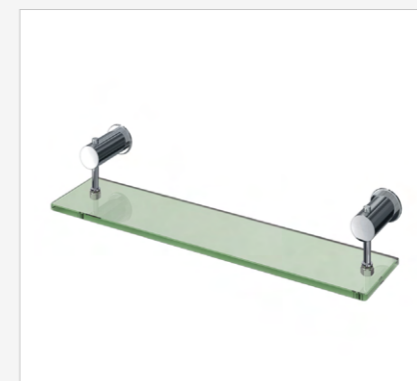

4300 C48
Papeleira sem cobertura.

4400 C48
Porta-toalha 540mm.
(também disponível em 360mm)

4500 C48
Porta-toalha argola.

4600 C48
Cabide.

4610 C48
Cabide duplo.

4700 C48
Porta-shampoo.

4900 C48
Porta-toalha duplo.