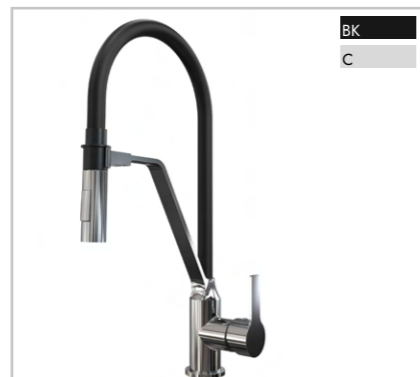

6256 C610
Misturador monocomando de mesa para cozinha, bica alta e móvel.