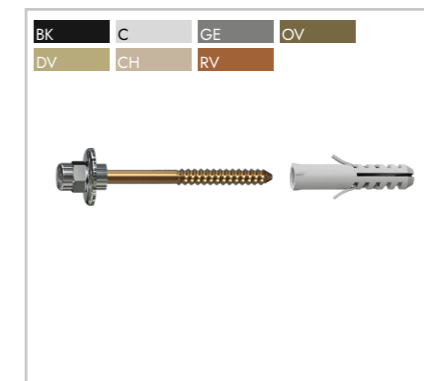

SIFÕES E LIGAÇÕES

 **1680 CR**
Sifão regulável 32,5cm, 1x1 1/2". (Variações somente na cor cromada: 1 1/4x1 1/2, 1 1/4x2, 1 1/2x1 1/2, 1 1/2x2)

 **1690 CR**
Sifão regulável 42,5cm, 1x1 1/2". (Variação: 1 1/2x2)

 **1968 CR**
Tubo de ligação ajustável 25cm. (também disponível em 35cm, somente na cor cromada)

 **1967 CR**
Tubo de ligação 25cm.

 **1930 CR**
Ligação flexível 40cm. (também disponível em 60cm, somente na cor cromada)

 **1940 CR**
Ligação flexível trançada 40cm. (também disponível em 60cm)

 **1969 CR**
Bolsa para cobertura.

 **130 CR**
Parafuso para fixação de vaso, bucha n° 10. (também disponível com bucha n° 8 e 12, somente na cor cromada)