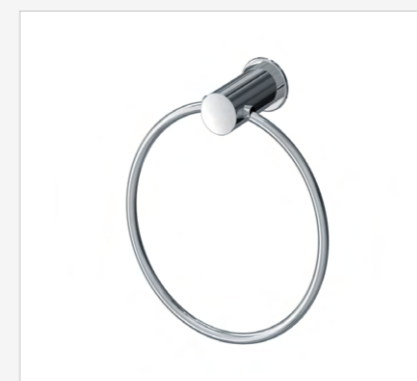

4500 C48
Porta-toalha argola.