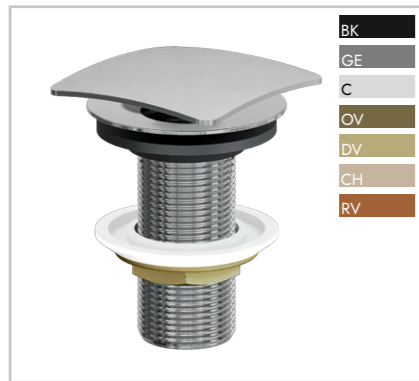

 **1968 CR**
Tubo de ligação ajustável 25cm. (também disponível em 35cm, somente na cor cromada)

 **1967 CR**
Tubo de ligação 25cm.

 **1930 CR**
Ligação flexível 40cm. (também disponível em 60cm, somente na cor cromada)

 **1940 CR**
Ligação flexível trançada 40cm. (também disponível em 60cm)

 **1969 CR**
Bolsa para cobertura.

 **130 CR**
Parafuso para fixação de vaso, bucha n° 10. (também disponível com bucha n° 8 e 12, somente na cor cromada)

VÁLVULAS

1609 CR
Válvula quadrada para lavatório 1", com click. (também disponível em 1.1/4")

1608 CR
Válvula redonda para lavatório 1", com click. (também disponível em 1.1/4")

1600 CR
Válvula para pia 1".