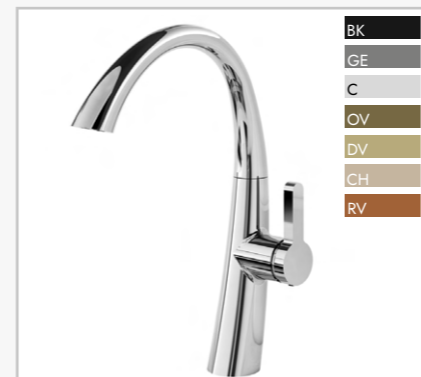

KITCHEN

6256 C674
Misturador monocomando de mesa para cozinha, bica alta e móvel.