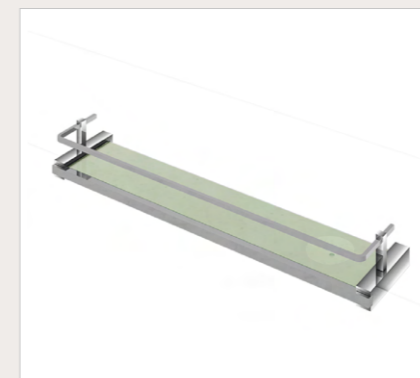

 **4400 C140**
Porta-toalha 619mm.
(também disponível em 469mm, 319mm e 219mm)

 **4600 C140**
Cabide.

 **4710 C140**
Porta-shampoo com saboneteira.
(também disponível sem a saboneteira)

 **4900 C140**
Porta-toalha duplo 619mm.
(também disponível em 469mm)