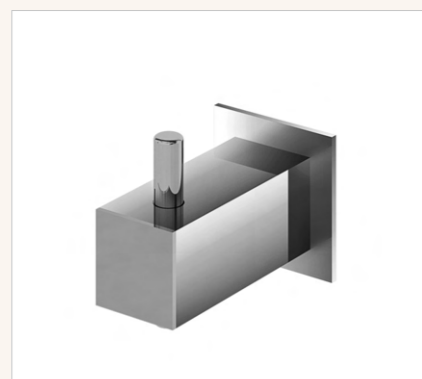

4400 C220
Porta-toalha 530mm.
(também disponível em
490mm e 361mm)

4500 C220
Porta-toalha argola.

4600 C220
Cabide.

4610 C220
Cabide duplo.

4710 C220
Porta-shampoo com saboneteira.
(também disponível sem a
saboneteira)