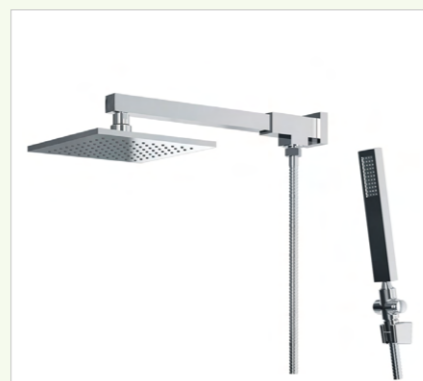

3300 C120
Chuveiro articulado de parede com desviador e flexível 1,80m.