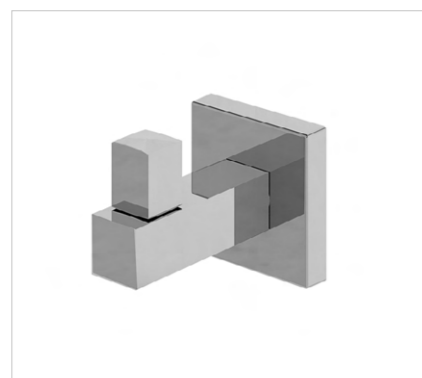

4600 C120
Cabide.