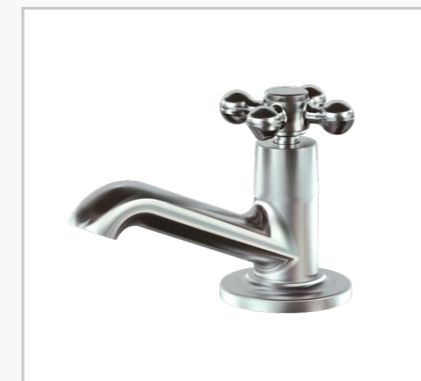

1913
Grelha quadrada em aço inox 10cm, com fecho e com caixilho. (também disponível em 15cm)

1910
Grelha redonda em aço inox 10cm, com fecho e sem caixilho. (também disponível em 15cm)

1601 CR
Válvula para lavatório regulável (cuba/bidê).

1623 CR
Válvula para pia tipo americana 1 1/2". (também disponível em 4 1/2")

1625
Válvula para pia tipo americana. (em aço inox)

1911
Grelha redonda em aço inox 10cm, com fecho e com caixilho. (também disponível em 15cm)

1920
Ralo quadrado em aço inox 9,5cm, com click. (também disponível em 15cm)

HERA 105

BK GE C OV DV CH RV

 **1149 C105**
Torneira para tanque / jardim, 1/2".

Linha completa de torneiras para áreas externas e lavanderias, todas com 1/4 de volta, aliando praticidade à economia.

ECONÔMICA

 **1193 C44**
Torneira de mesa para lavatório. (também disponível com volante C23)

 **1128 C44**
Torneira para jardim curta, 1/2x3/4".

 **1131 C44**
Torneira para jardim longa, 1/2x3/4".

 **1132 C44**
Torneira para tanque com saída para máq. lavar 1/2x3/4". (também disponível com volante C23)