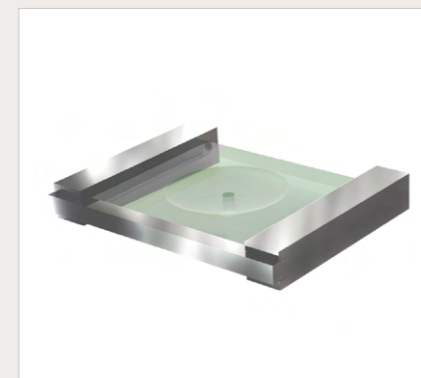

QUARTZO 140

BK GE C OV DV CH RV

4100 C140
Saboneteira de parede.