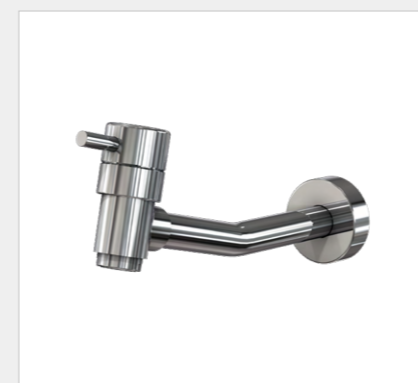

509 3/4 C185
Acabamento para registro. (também disponível em 1.1/2")

EVA 90

BK GE C OV DV CH RV

1195 C90
Torneira de mesa para banheiro/lavabo.

1208 C90
Torneira de mesa para banheiro/lavabo, bica alta.

1199 C90
Torneira de parede para banheiro/lavabo.

509 3/4 C90
Acabamento para registro. (também disponível em 1.1/2")

1739 C90
Ducha higiênica com gatilho em ABS e flexível 1,20m.

ÍRIS 42 

 **1195 C42**
Torneira de mesa para banheiro/lavabo, bica móvel.