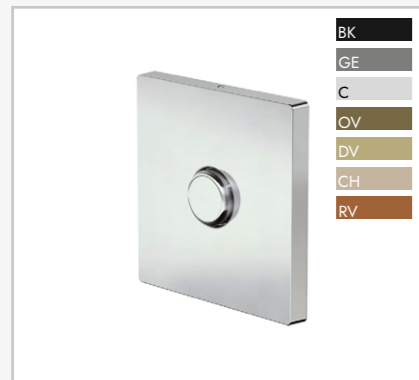

VÁLVULAS

1609 CR
Válvula quadrada para lavatório 1", com click. (também disponível em 1.1/4")

1608 CR
Válvula redonda para lavatório 1", com click. (também disponível em 1.1/4")

1600 CR
Válvula para pia 1".

1605 CR
Válvula para lavatório 1", sem ladrão. (também disponível com ladrão)

1602 CR
Válvula redonda para lavatório 1", com click. (também disponível em 1.1/4")

1610 CR
Válvula para tanque e banheira 1.1/4".