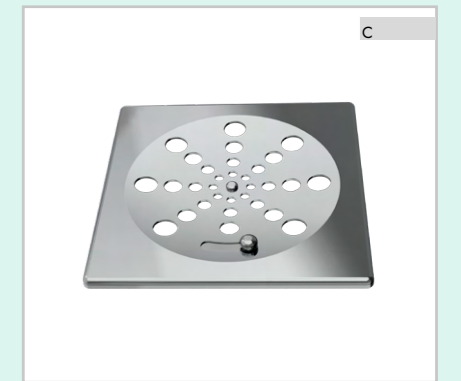

VÁLVULAS

1609 CR
Válvula quadrada para lavatório 1", com click. (também disponível em 1.1/4")

1608 CR
Válvula redonda para lavatório 1", com click. (também disponível em 1.1/4")

1600 CR
Válvula para pia 1".

1605 CR
Válvula para lavatório 1", sem ladrão. (também disponível com ladrão)

1602 CR
Válvula redonda para lavatório 1", com click. (também disponível em 1.1/4")

1610 CR
Válvula para tanque e banheira 1.1/4".

590 CR
Acabamento para válvula de descarga.

GRELHAS E RALOS

1918 CR
Grelha quadrada em latão 9,42cm, sem fecho e com caixilho. (também disponível em 15cm)

1912
Grelha quadrada em aço inox 10cm, com fecho e sem caixilho. (também disponível em 15cm)

1913
Grelha quadrada em aço inox 10cm, com fecho e com caixilho. (também disponível em 15cm)

1910
Grelha redonda em aço inox 10cm, com fecho e sem caixilho. (também disponível em 15cm)

1601 CR
Válvula para lavatório regulável (cuba/bidê).