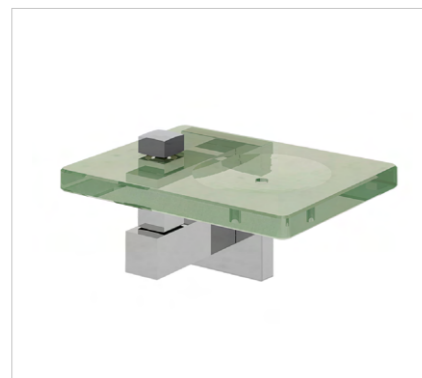

VERSATA 120

BK GE C OV DV CH RV

4100 C120
Saboneteira de parede.