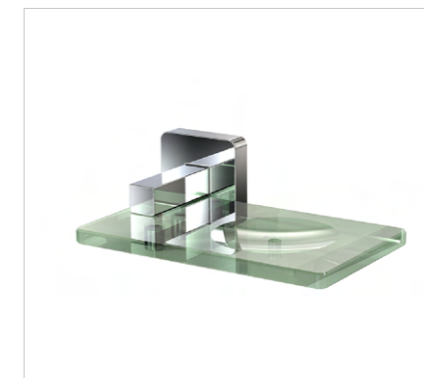

4100 C27
Saboneteira de parede.