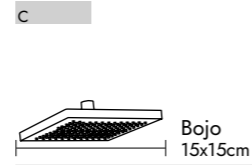

*VARIAÇÕES DE HASTES

PLENA 250

3000 C250
Chuveiro articulado de parede.

HERA 105

3000 C105
Chuveiro articulado de parede.

MIX PLUS 501

3000 C501
Chuveiro articulado de parede.

MIX 500