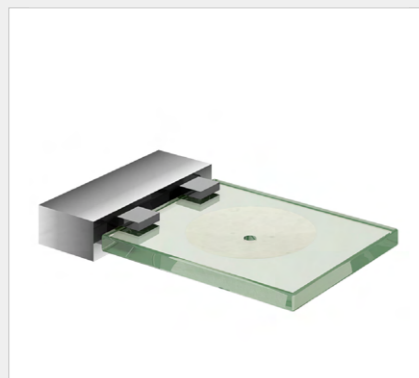

HORUS 450

BK GE C OV DV CH RV

4100 C450
Saboneteira de parede.