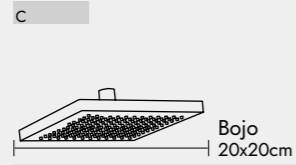

PLENA 250

3000 C250
Chuveiro articulado de parede.