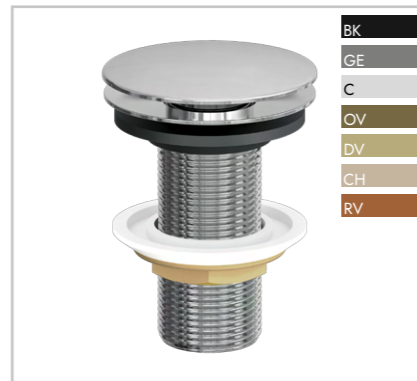

 **1968 CR**
Tubo de ligação ajustável 25cm. (também disponível em 35cm, somente na cor cromada)

 **1967 CR**
Tubo de ligação 25cm.

 **1930 CR**
Ligação flexível 40cm. (também disponível em 60cm, somente na cor cromada)

 **1940 CR**
Ligação flexível trançada 40cm. (também disponível em 60cm)

 **1969 CR**
Bolsa para cobertura.

 **130 CR**
Parafuso para fixação de vaso, bucha n° 10. (também disponível com bucha n° 8 e 12, somente na cor cromada)

VÁLVULAS

1609 CR
Válvula quadrada para lavatório 1", com click. (também disponível em 1.1/4")

1608 CR
Válvula redonda para lavatório 1", com click. (também disponível em 1.1/4")

1600 CR
Válvula para pia 1".