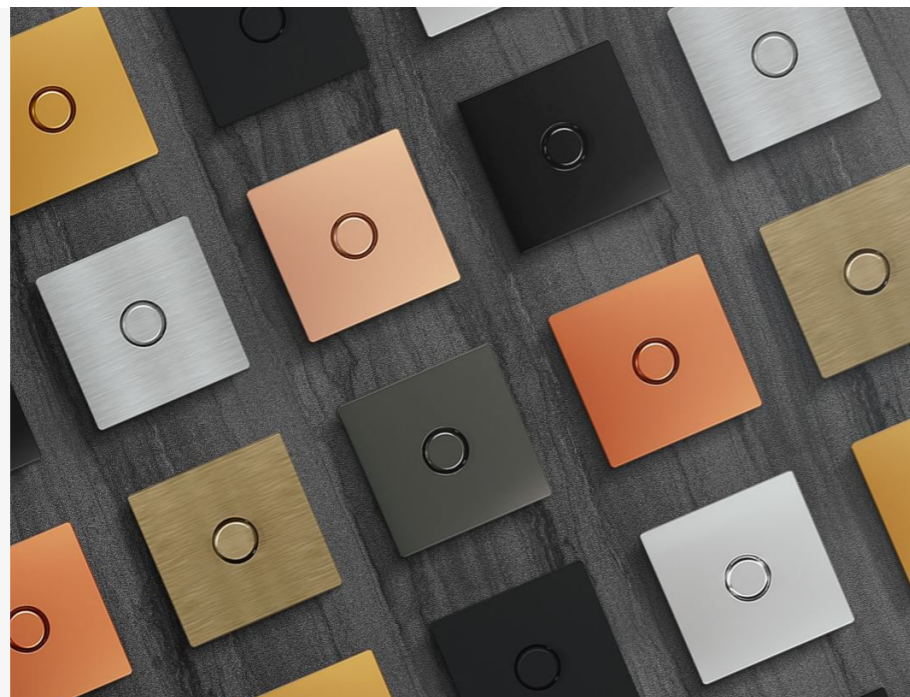

VÁLVULAS

GRELHAS E RALOS