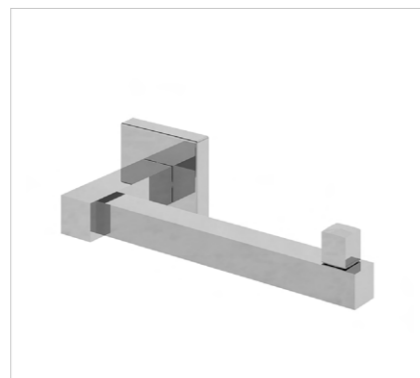

 **4600 C420**
Cabide.

 **4710 C420**
Porta-shampoo com saboneteira.
(também disponível sem a saboneteira)

VERSATA 120

BK GE C OV DV CH RV

 **4100 C120**
Saboneteira de parede.

 **4300 C120**
Papeleira sem cobertura.